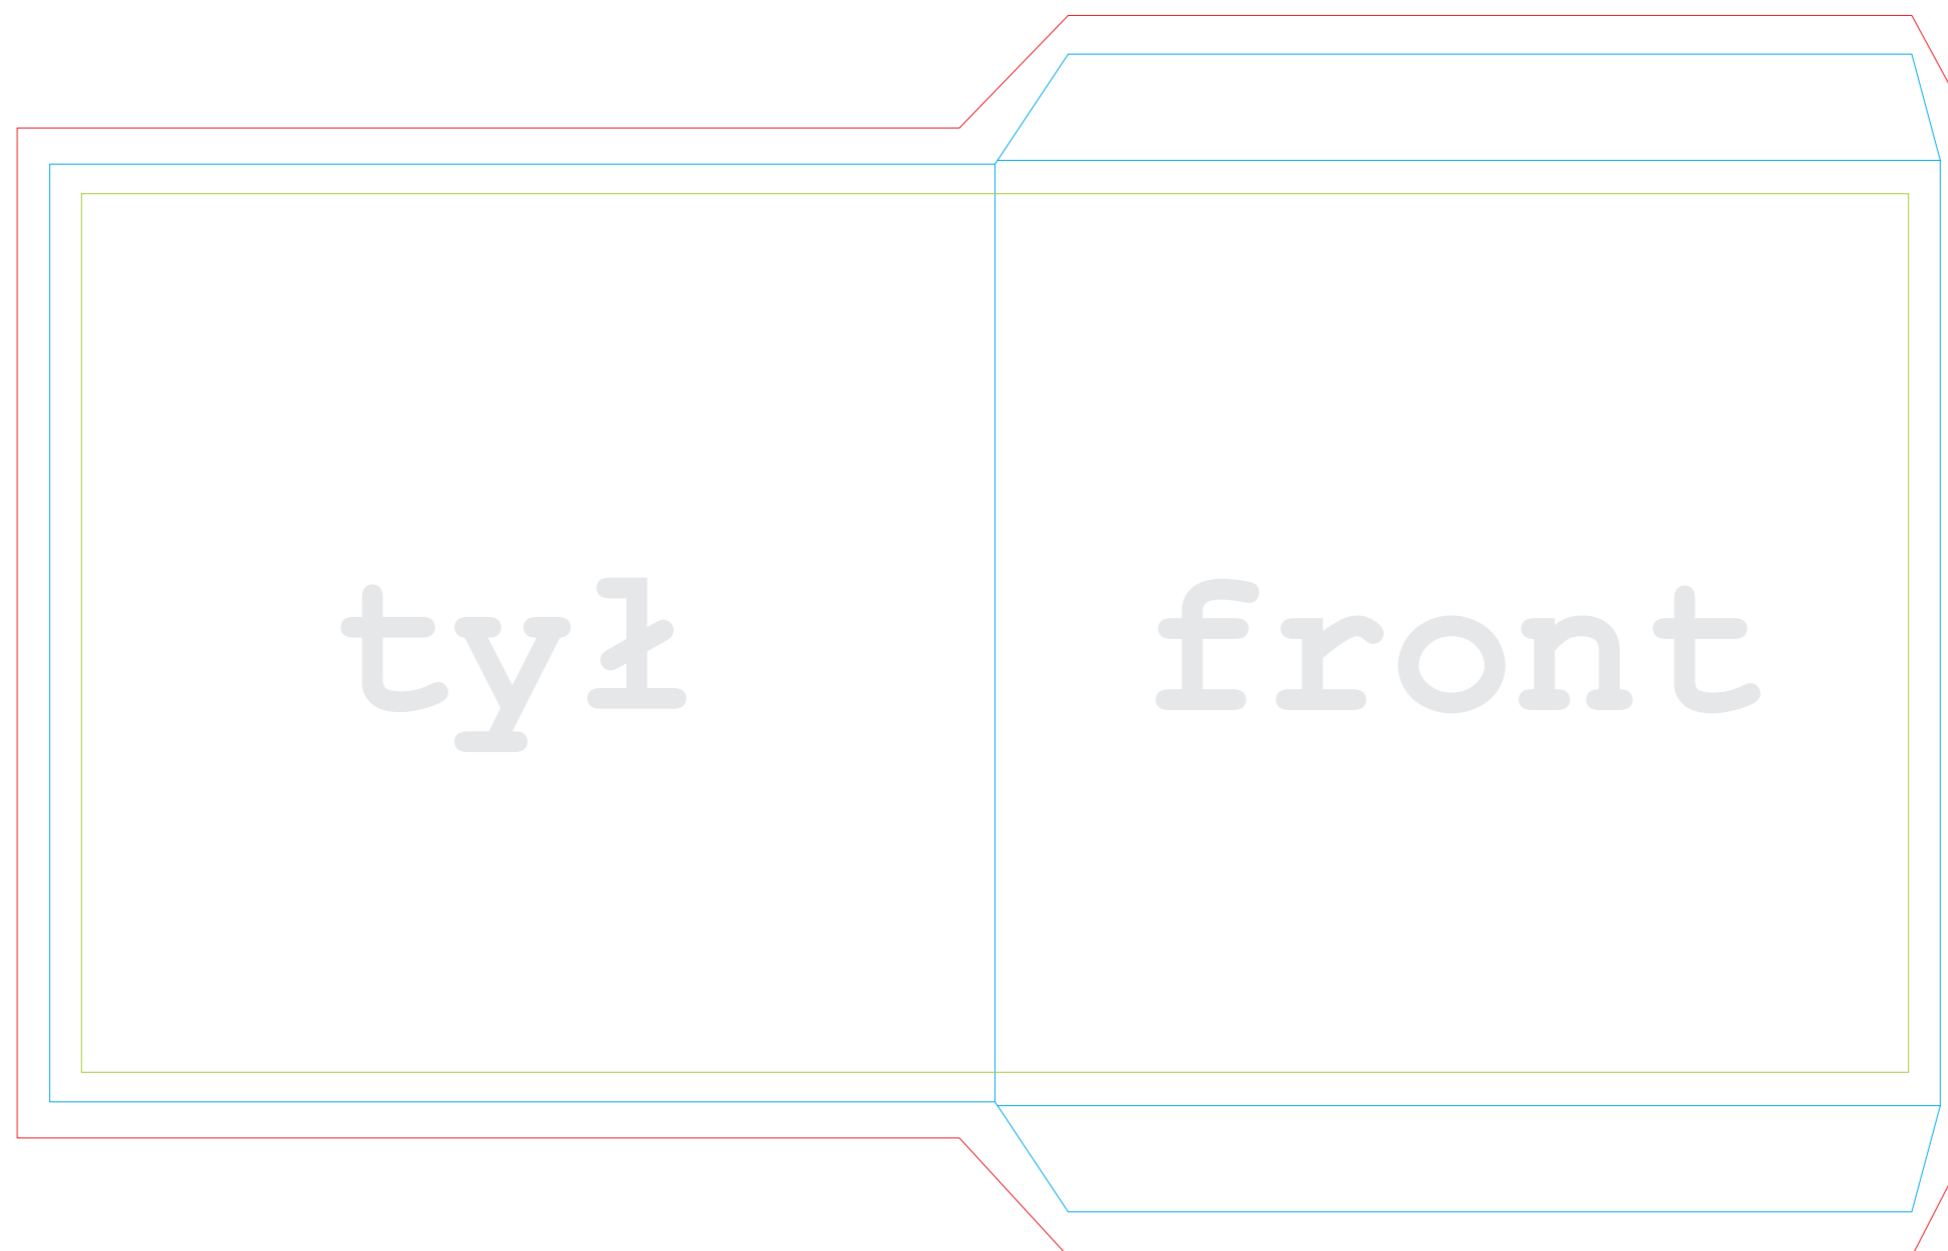

Szablon koperty kartonowej 124x124 mm

Linia niebieska - linia cięcia.

Tło/zdjęcie/grafikę na okładce projektujemy do **linii czerwonej**.

Linia zielona - bezpieczny obszar dla tekstów/napisów - gwarantuje to, że nie zostaną odcięte.