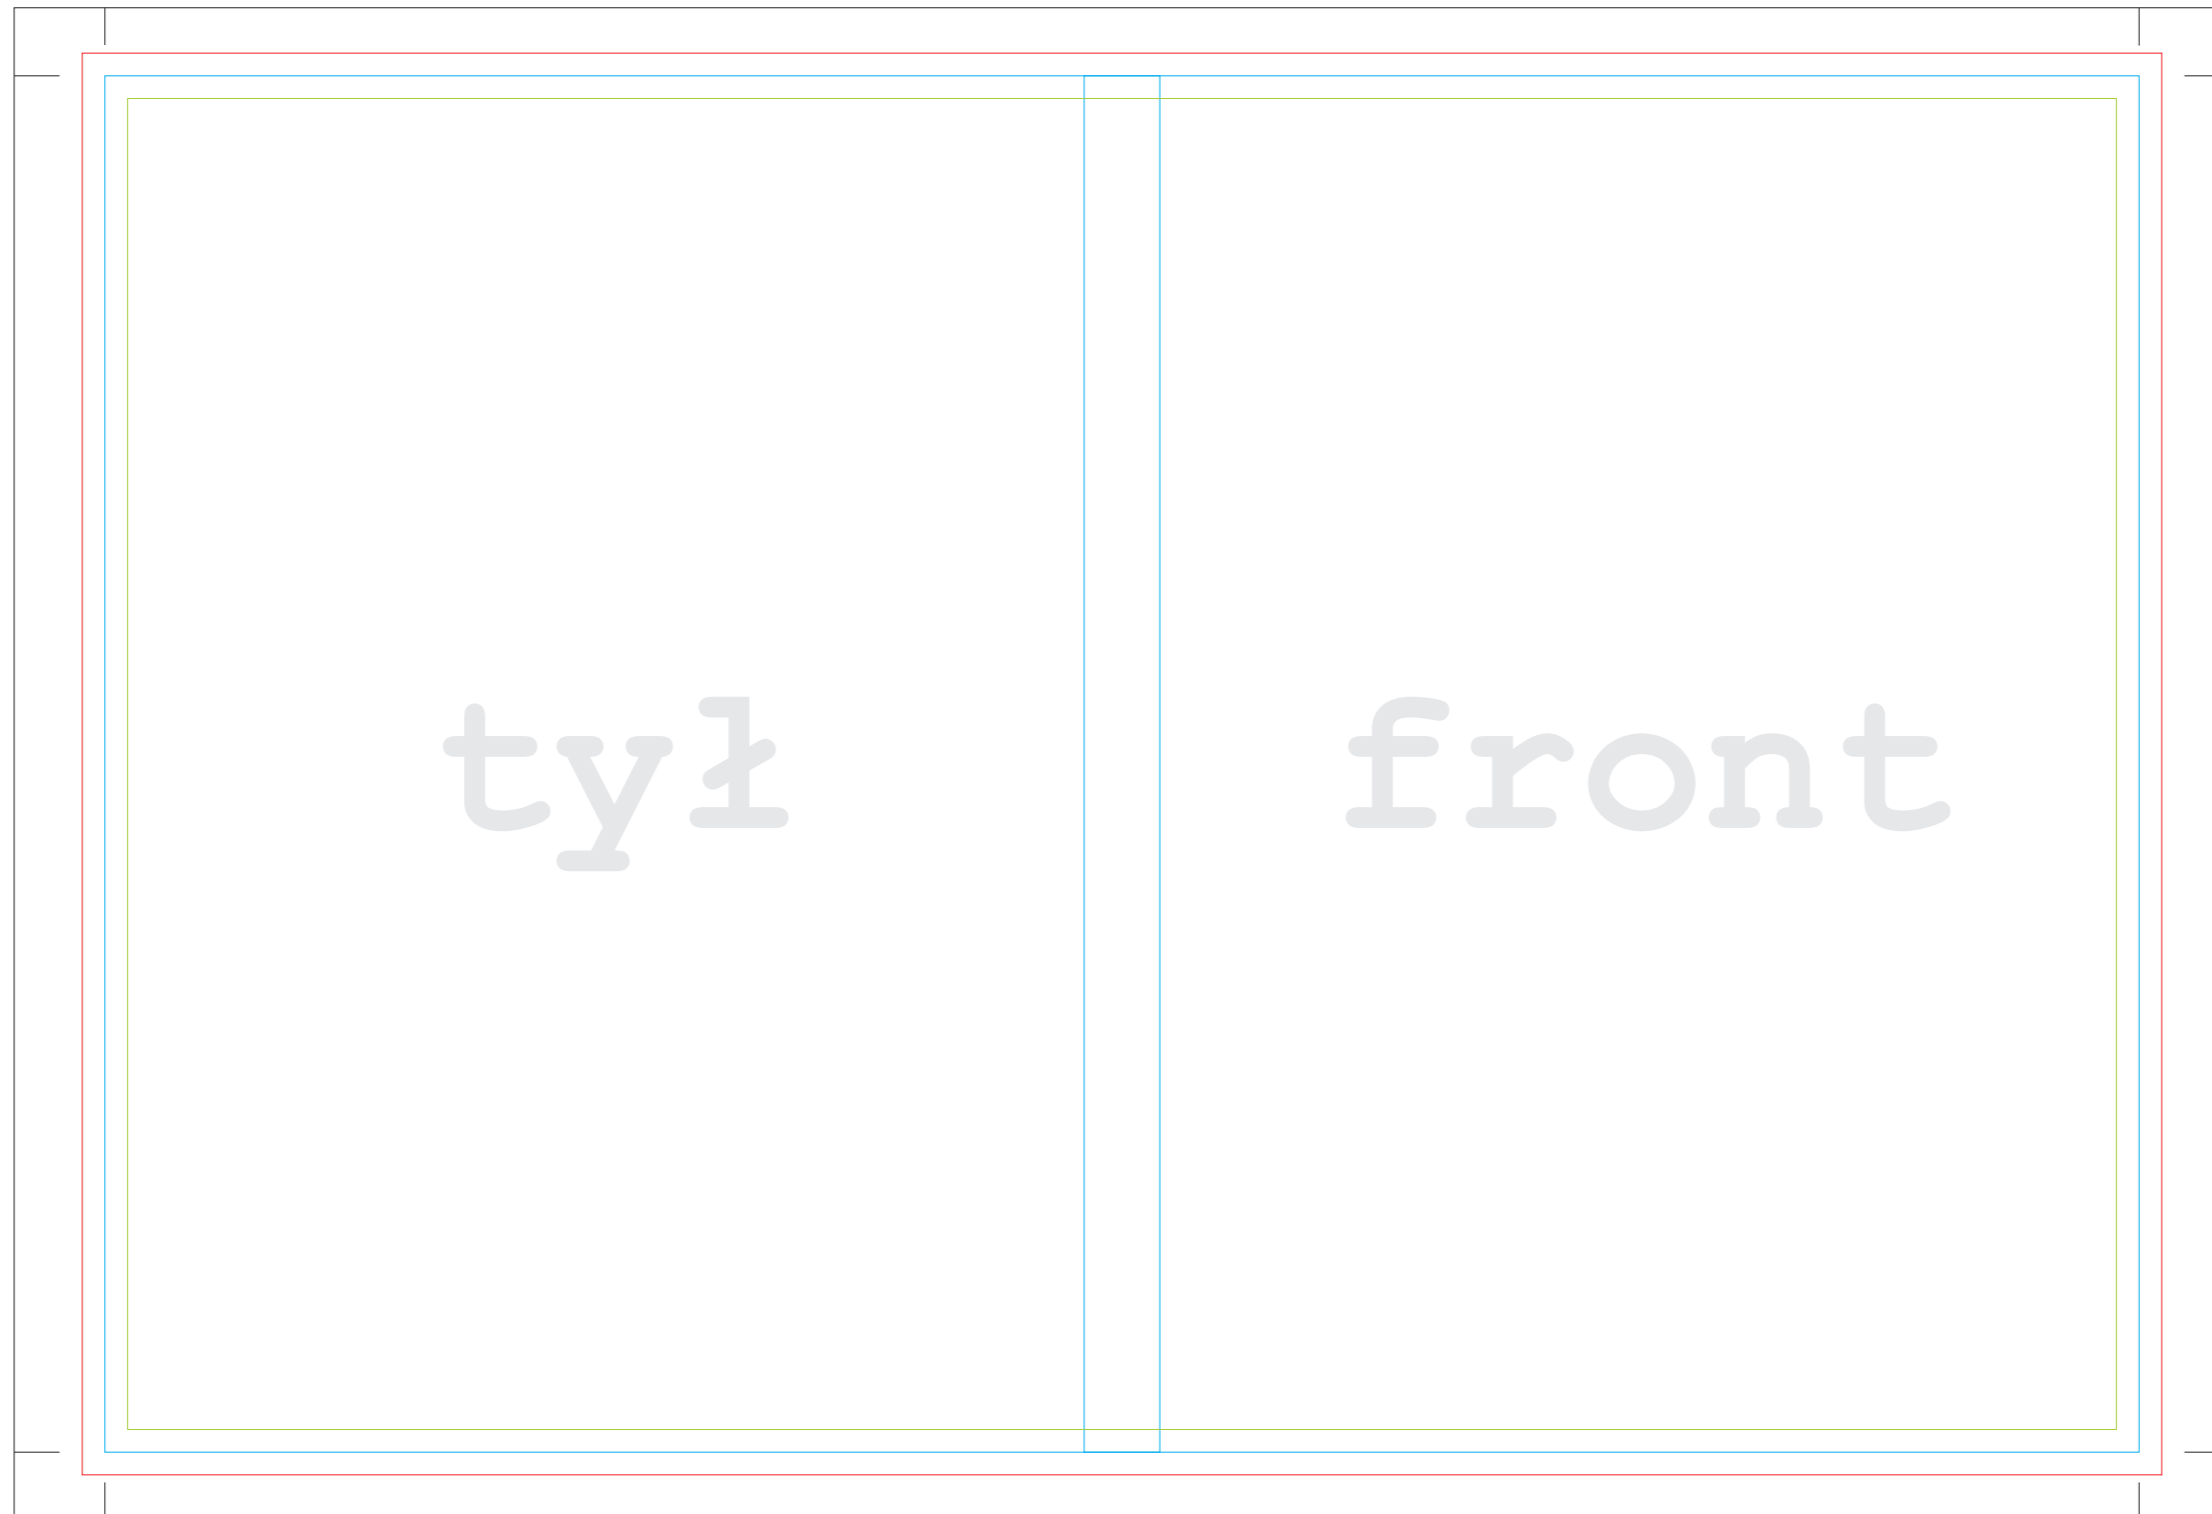

Szablon wkładki 269x182 mm do pudełka DVD BOX SLIM 10mm

**Linia niebieska** - linia cięcia.

Tło/zdjęcie/grafikę na okładce projektujemy do **linii czerwonej**.

**Linia zielona** - bezpieczny obszar dla tekstów/napisów - gwarantuje to, że nie zostaną odcięte.