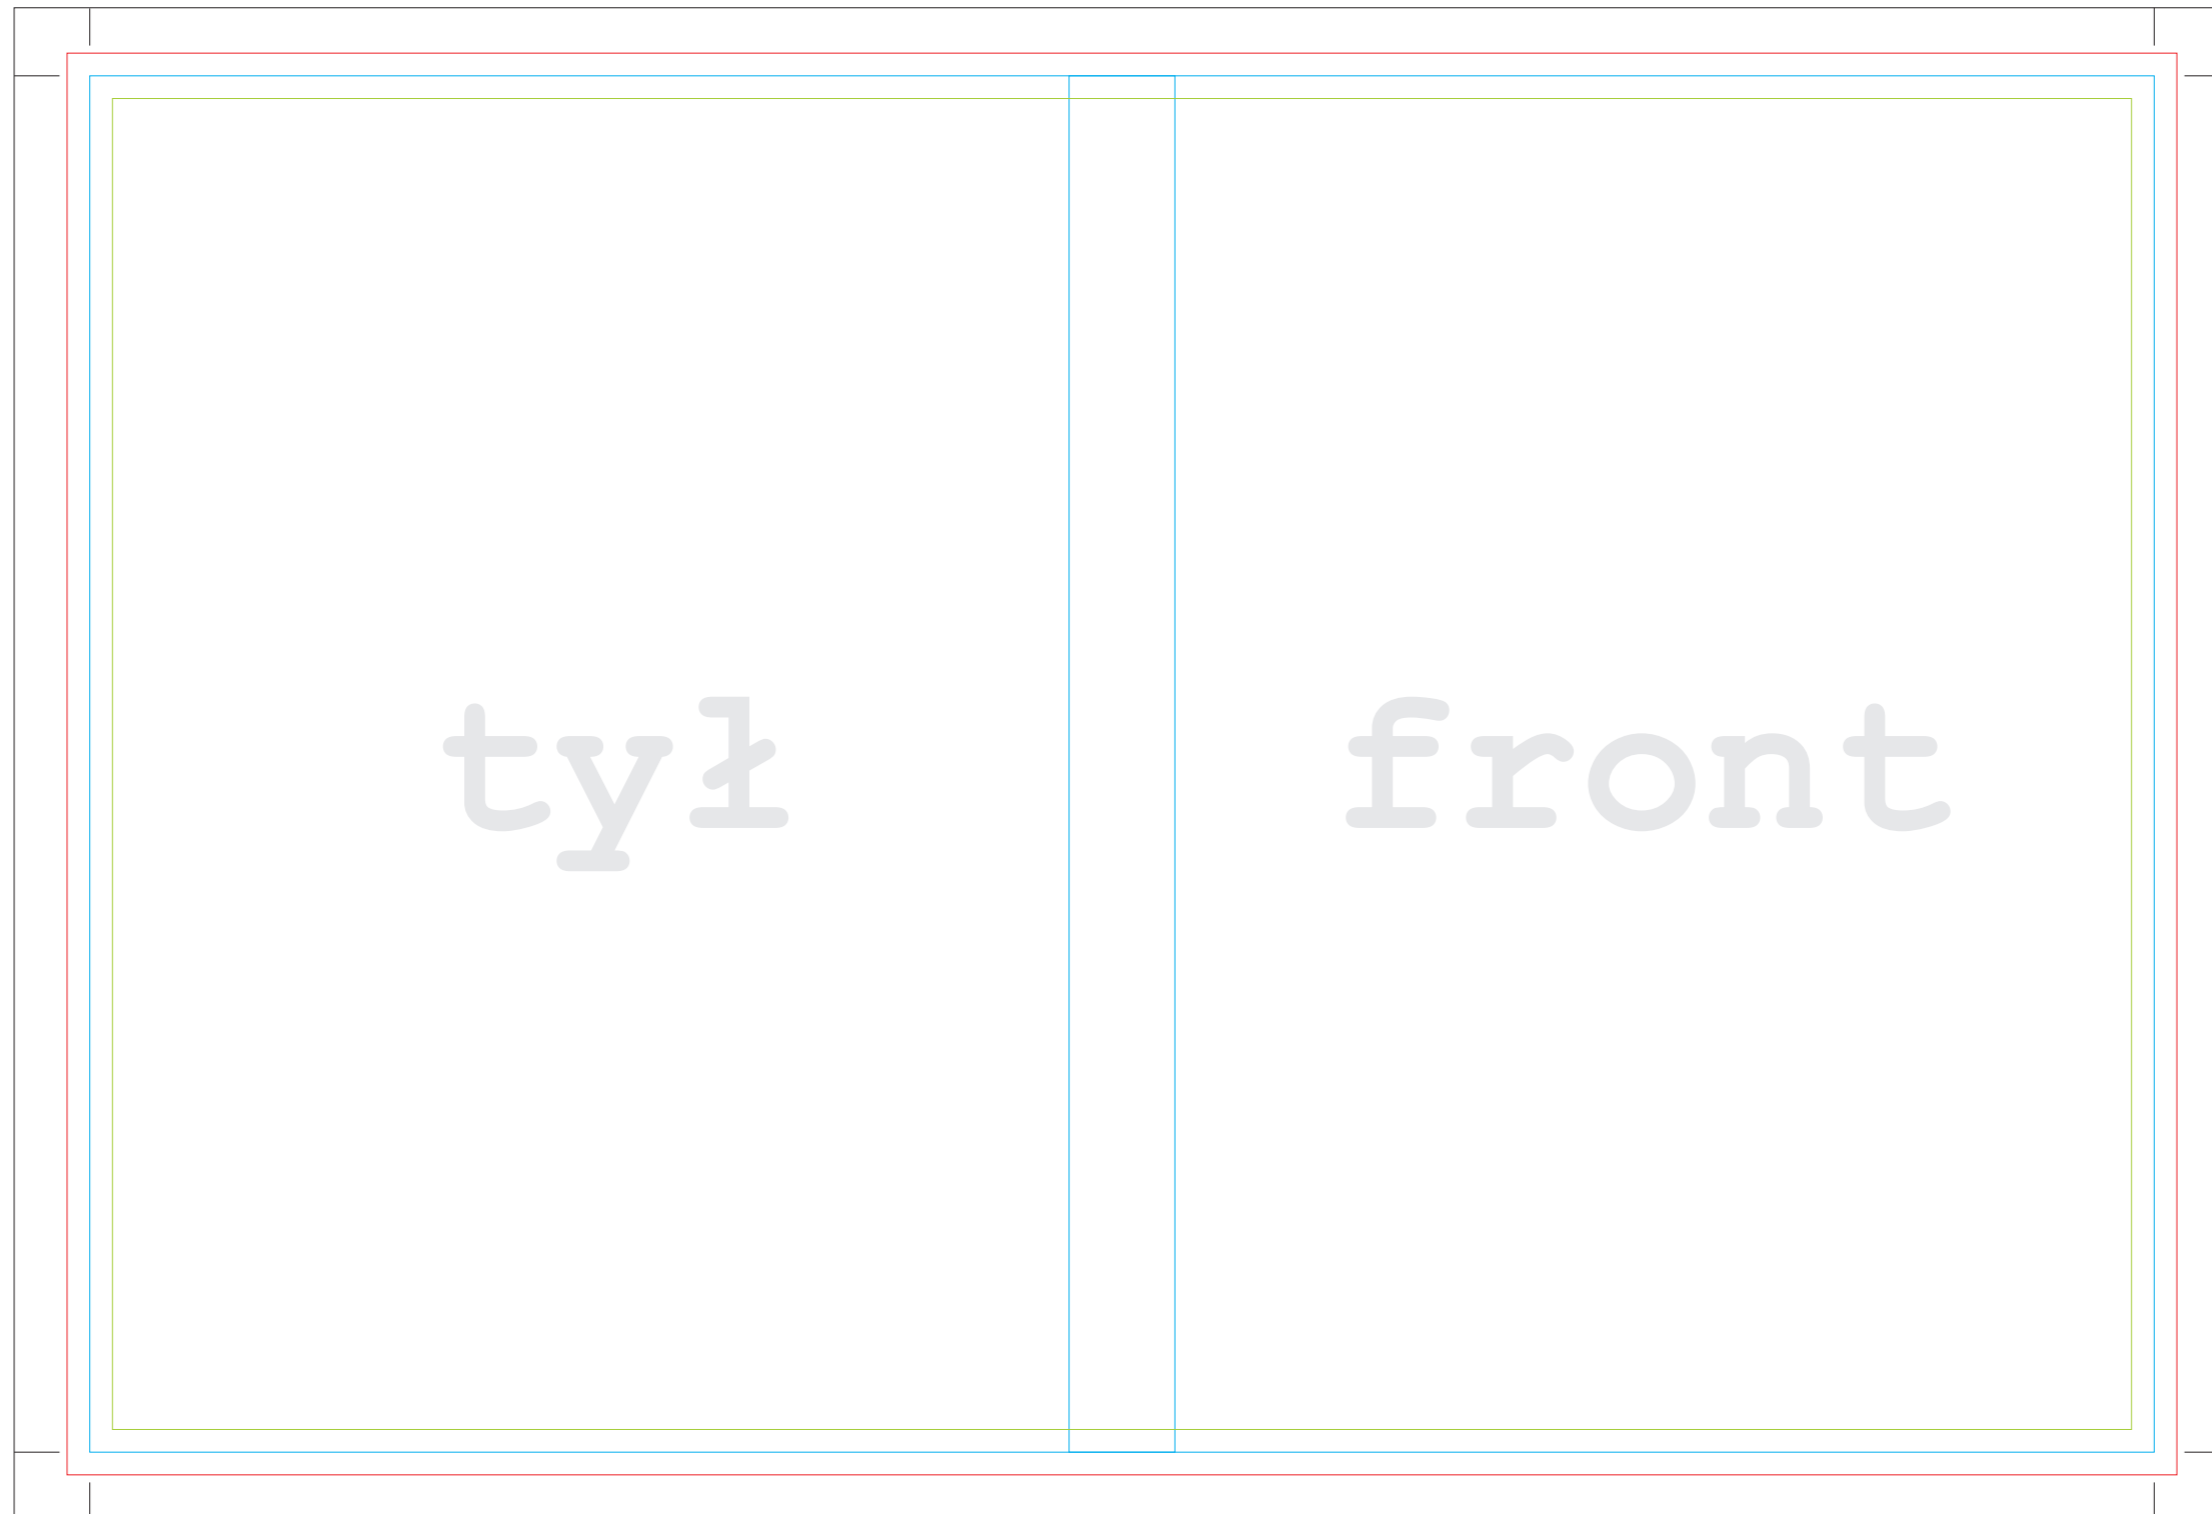

Szablon wkładki 273x182 mm do pudełka DVD BOX 14mm

Linia niebieska - linia cięcia.

Tło/zdjęcie/grafikę na okładce projektujemy do **linii czerwonej**.

Linia zielona - bezpieczny obszar dla tekstów/napisów - gwarantuje to, że nie zostaną odcięte.