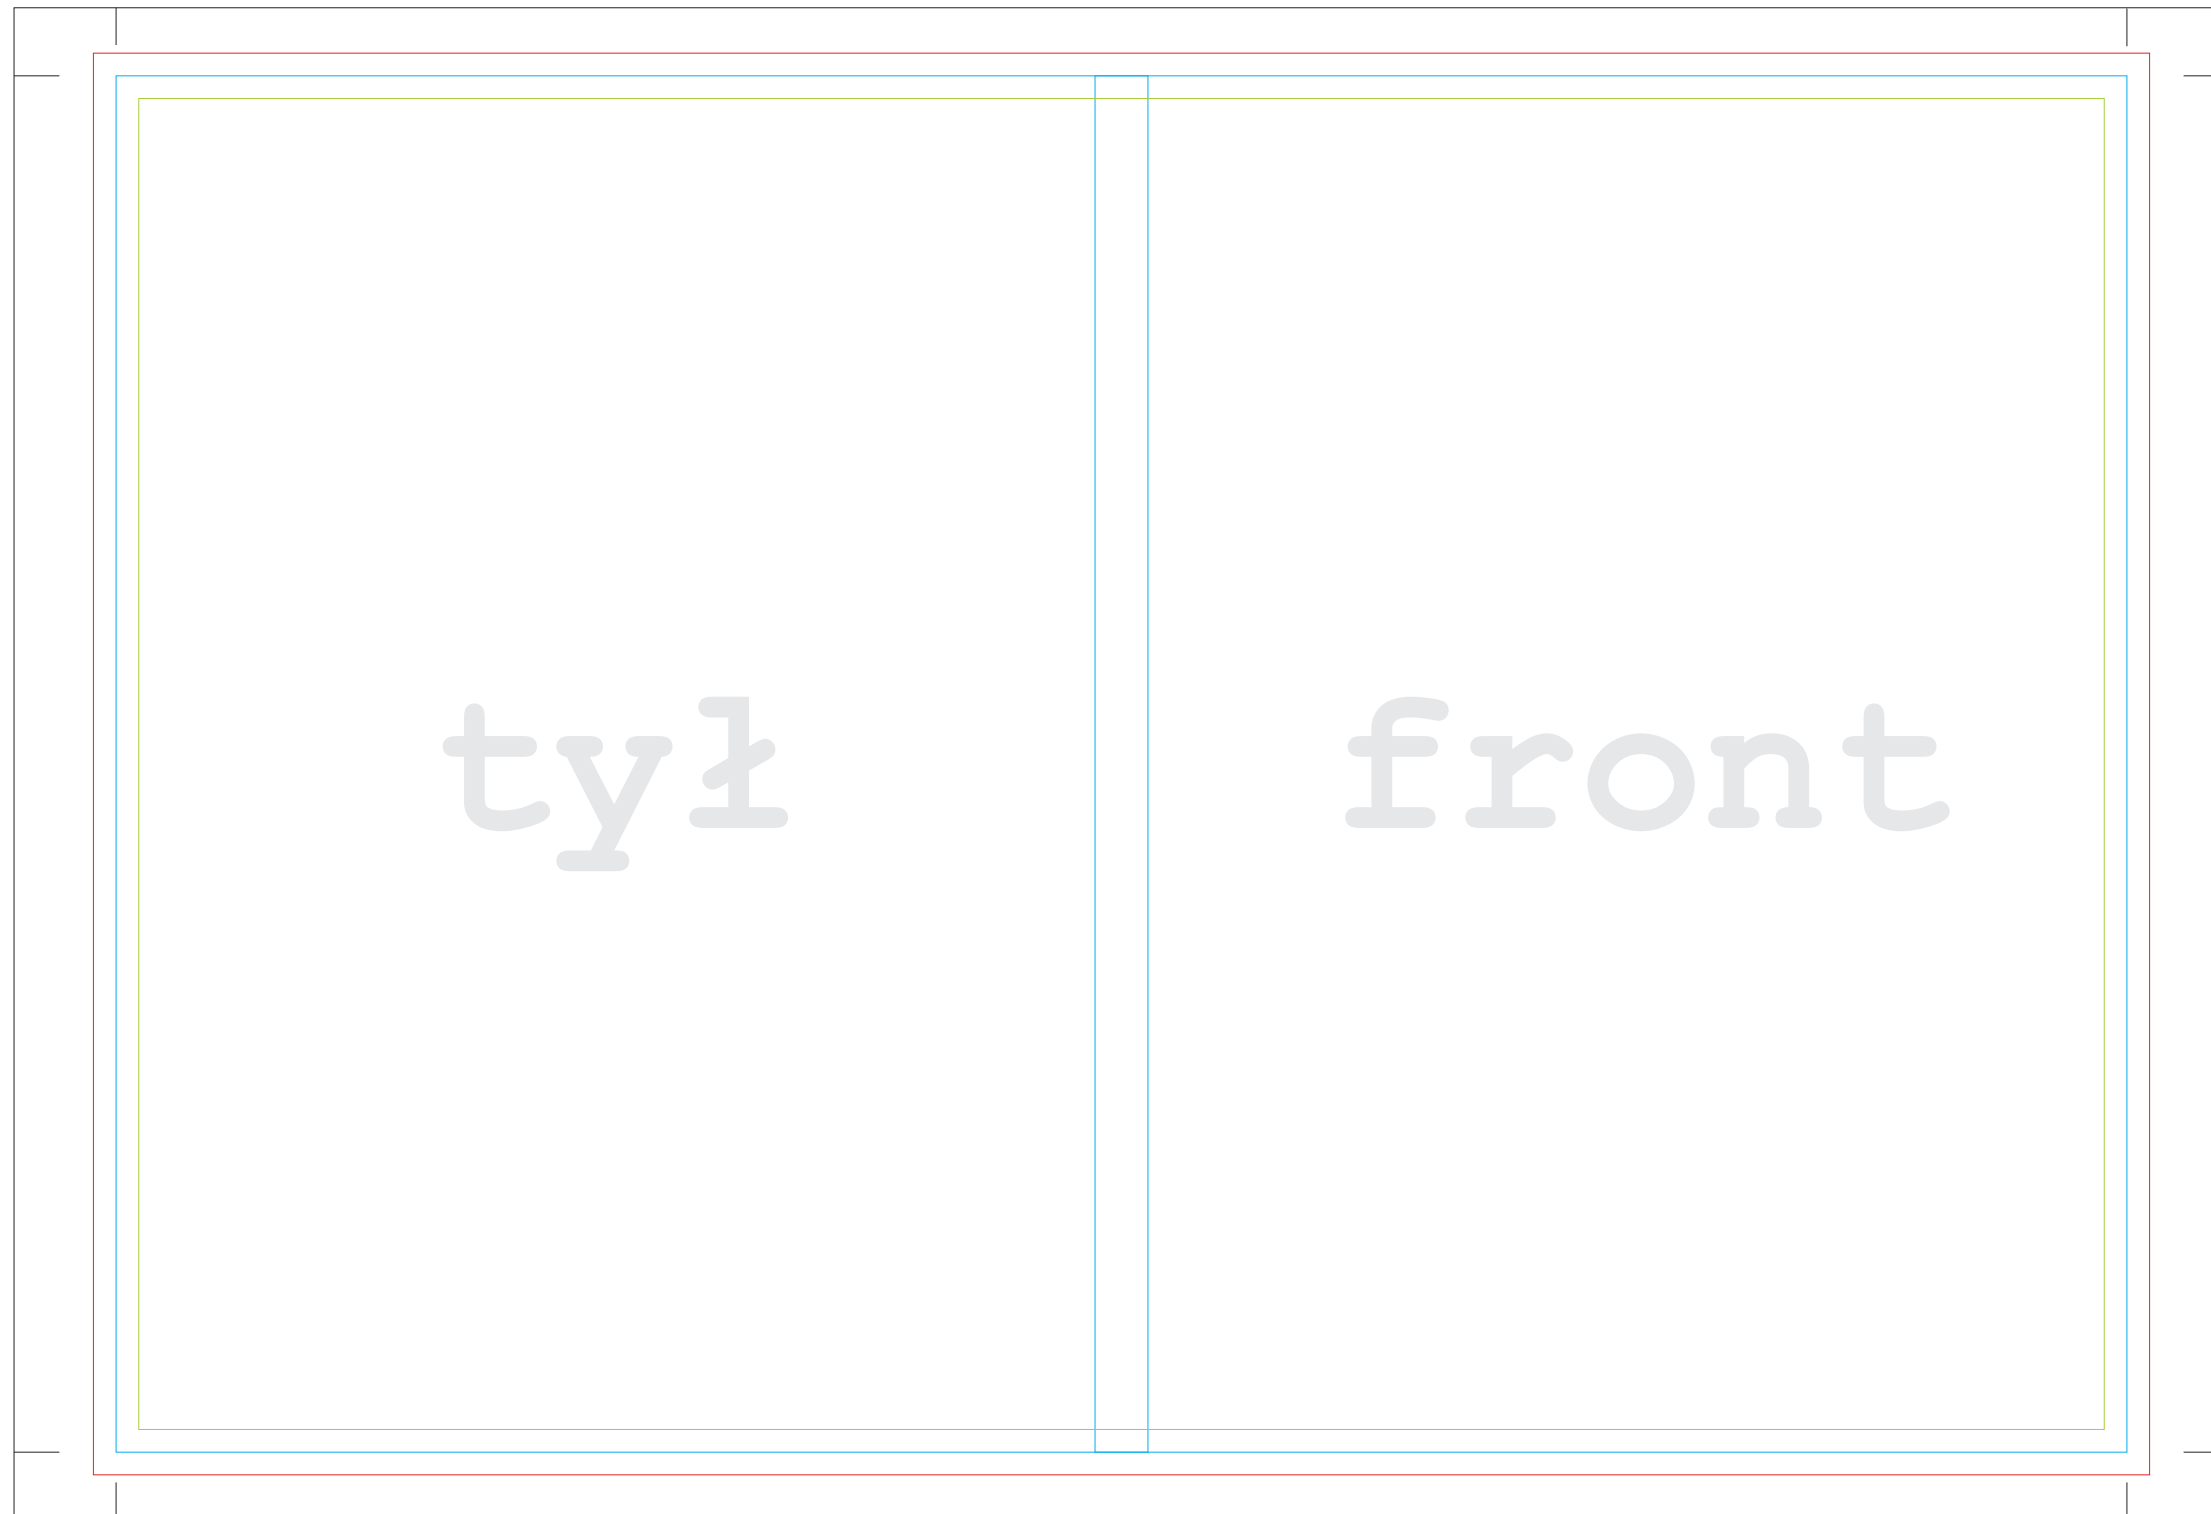

Szablon wkładki 266x182 mm do pudełka DVD BOX ULTRA SLIM 7mm

Linia niebieska - linia cięcia.

Tło/zdjęcie/grafikę na okładce projektujemy do **linii czerwonej**.

Linia zielona - bezpieczny obszar dla tekstów/napisów - gwarantuje to, że nie zostaną odcięte.